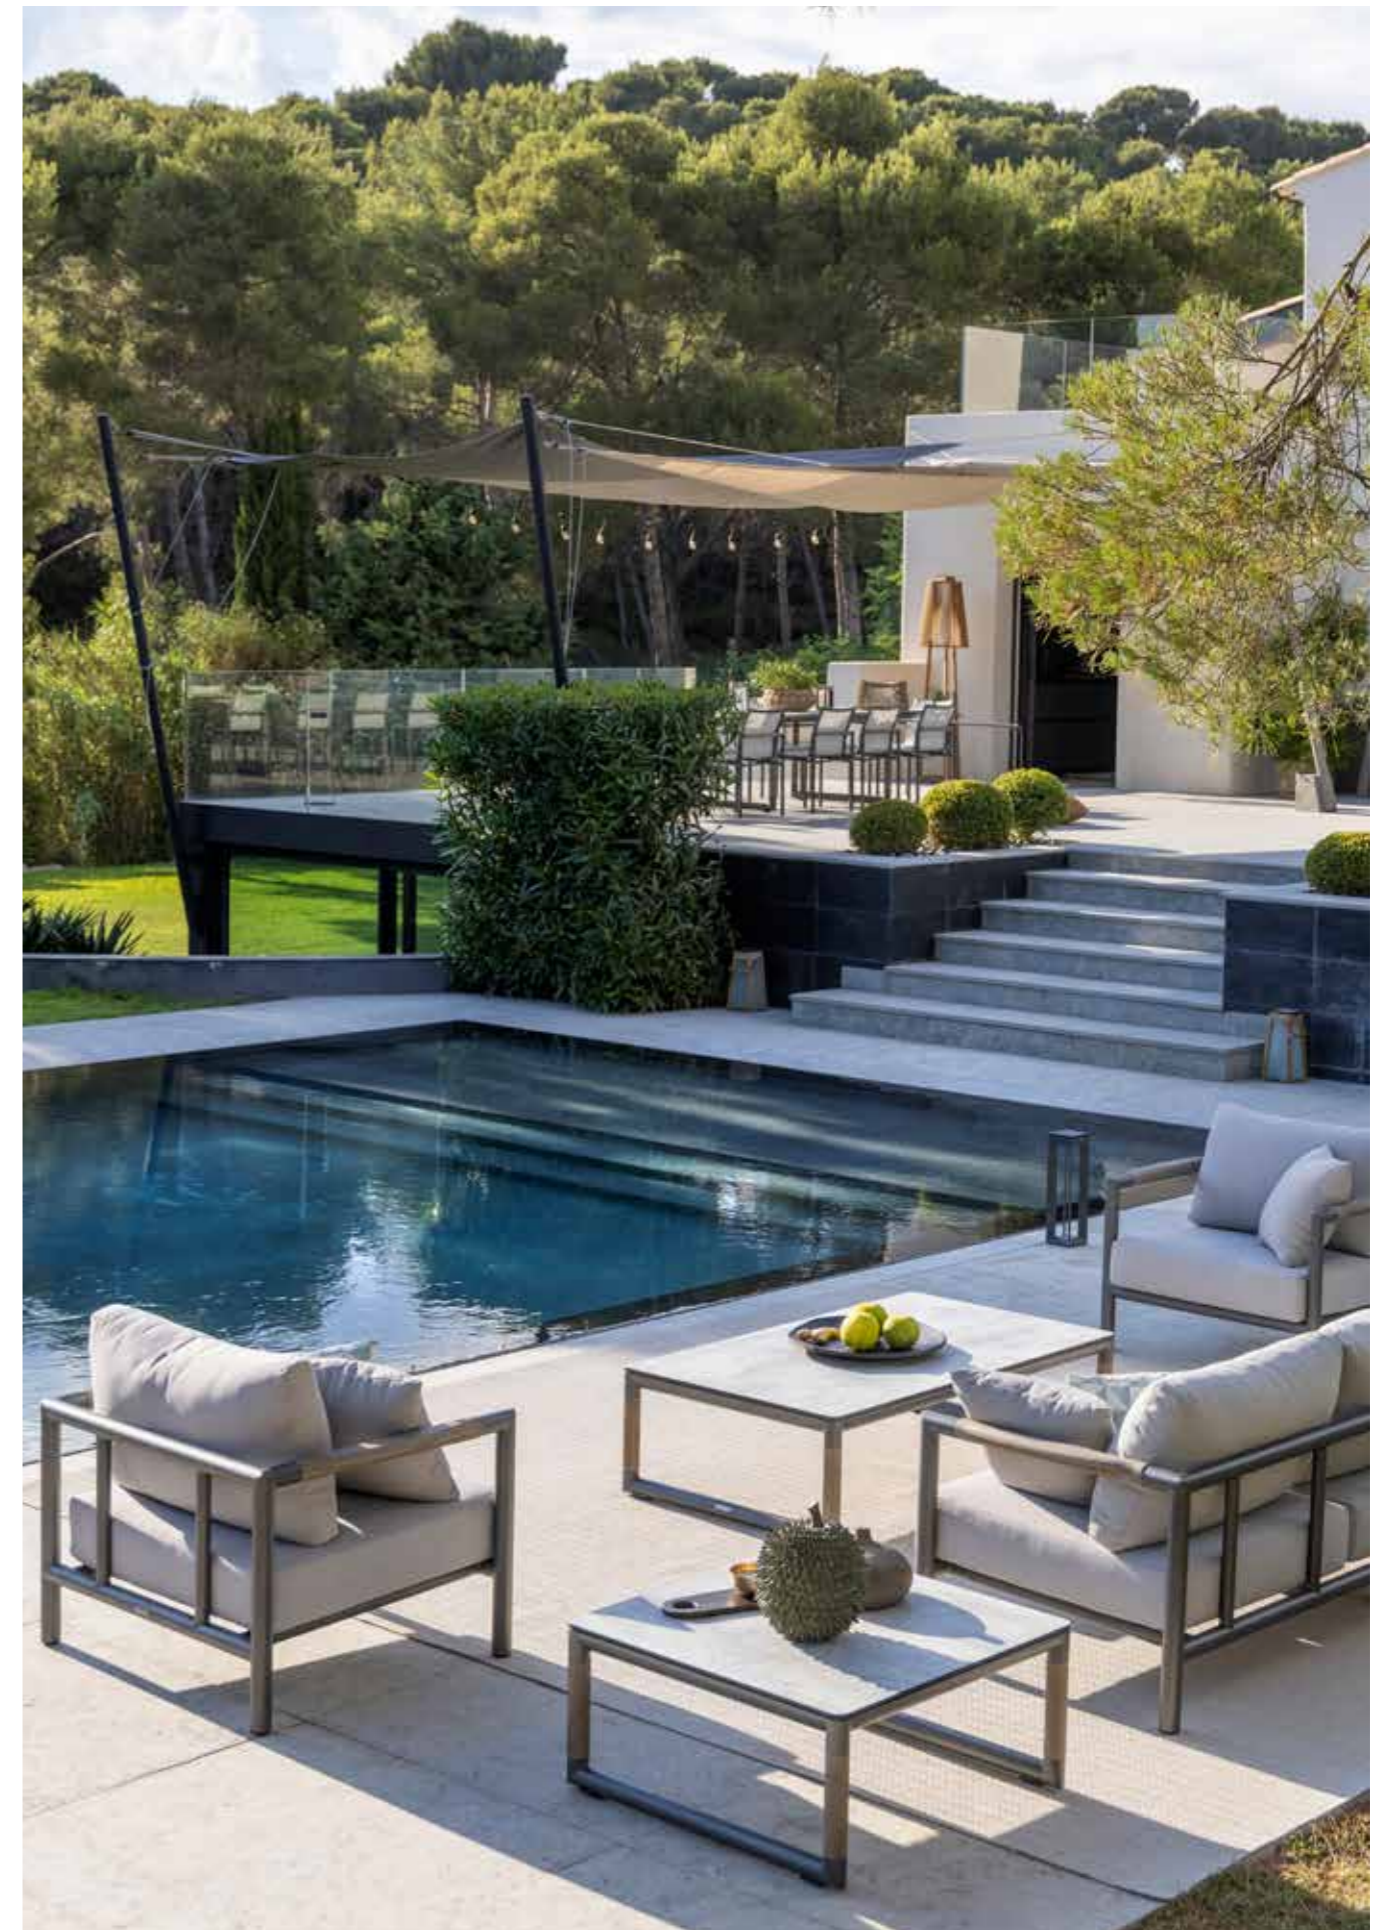

Colisage : 1pc/1box  
Poids : 21kg  
Vol. : 0,23 m³

Design : Denali®

Des tables cossues et généreuses tout en rondeur, créées pour passer de bons moments en bonne compagnie. Rectangulaires ou carrées mais toujours extensibles.