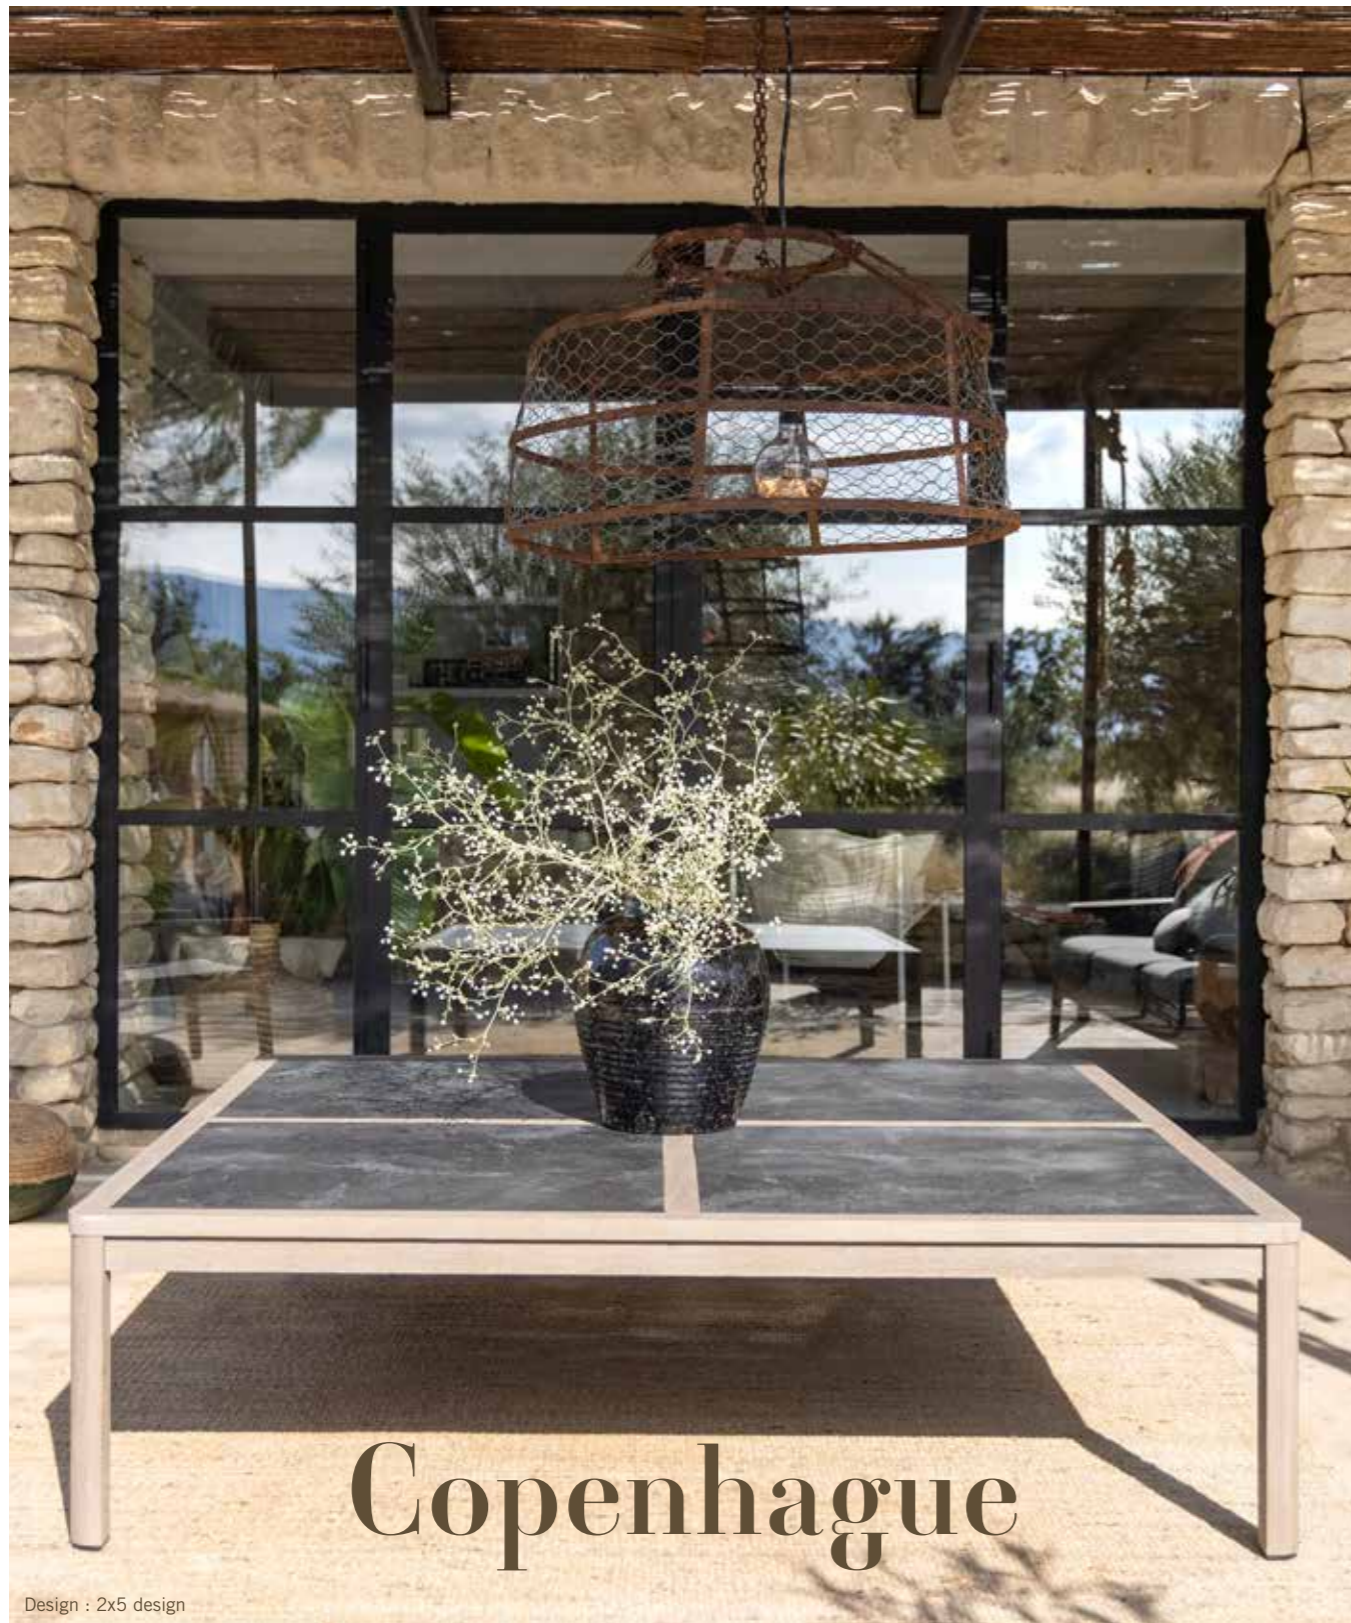

# Copenhagen

Design : 2x5 design

L'incontournable design scandinave s'invite au jardin. Sobriété et élégance sont les maîtres-mots de cette collection aux accents nordiques.

**Matières :** Teak à la finition Duratek® sans entretien, coussinage Sunbrella, toile Batyline Eden, HPL finition béton ciré.