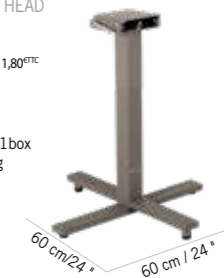

PIED 4 BRANCHES ENCASTRABLE, AVEC TÊTE BASCULANTE CENTRAL LEG WITH TILTING HEAD

299 €
+ éco participation 1,80[€]TC

Colisage : 1pc/1box
Poids : 11,5 kg
Vol. : 0,04 m³

new//

- Aluminium couleur Corten, Color Corten aluminum
  FAPR969
- Aluminium gris espace
  Space grey aluminum
  FAPR980
- Aluminium Marron
  Brown aluminum
  FAPR999
- Aluminium muscade
  Muscade aluminum
  FAPR979
- Aluminium blanc
  White aluminum
  FAPR970

* Uniquement en commande Pré-saison
* Only on pre-seasonal order

FAPR		XEPI		FAPR		PLATEAUX POUR RÉF. FAPR ET XEPI380 / XEPI81 TOP TABLE FOR REF. FAPR AND XEPI380 / XEPI81		
60 x 60 CM 24" X 24"	70 x 70 CM 27" X 27"	80 x 80 CM 31" X 31"	110 x 70 CM 48" X 27"	120 x 80 CM 48" X 31"	Ø 80 CM Ø 31"	Ø 90 CM Ø 35"	Ø 100 CM Ø 39"	
H306060 189€ + éco participation 0,81 €TC	H307070 245€ + éco participation 0,81 €TC	H308080 299€ + éco participation 0,81 €TC	H311070 349€ + éco participation 1,80 €TC	H312080 379€ + éco participation 1,80 €TC	H300080 309€ + éco participation 0,81 €TC	H300090 359€ + éco participation 1,80 €TC	H300100 415€ + éco participation 1,80 €TC	
Poids : 5 kg Vol.: 0,021 m³	Poids : 6 kg Vol.: 0,029 m³	Poids : 9 kg Vol.: 0,036 m³	Poids : 11 kg Vol.: 0,052 m³	Poids : 14 kg Vol.: 0,054 m³	Poids : 9 kg Vol.: 0,035 m³	Poids : 11 kg Vol.: 0,046 m³	Poids : 14 kg Vol.: 0,056 m³	

PLATEAU HPL ARDOISE
SLATE GREY HPL TOP TABLE

Colisages : 1pc/1box

60 x 60 CM 24" X 24"	70 x 70 CM 27" X 27"	80 x 80 CM 31" X 31"	110 x 70 CM 48" X 27"	120 x 80 CM 48" X 31"	Ø 80 CM Ø 31"	Ø 90 CM Ø 35"	Ø 100 CM Ø 39"	
H406060 189€ + éco participation 0,81 €TC	H407070 245€ + éco participation 0,81 €TC	H408080 299€ + éco participation 0,81 €TC	H411070 349€ + éco participation 1,80 €TC	H412080 379€ + éco participation 1,80 €TC	H400080 309€ + éco participation 0,81 €TC	H400090 359€ + éco participation 1,80 €TC	H400100 415€ + éco participation 1,80 €TC	
Poids : 5 kg Vol.: 0,021 m³	Poids : 6 kg Vol.: 0,029 m³	Poids : 9 kg Vol.: 0,036 m³	Poids : 11 kg Vol.: 0,052 m³	Poids : 14 kg Vol.: 0,054 m³	Poids : 9 kg Vol.: 0,035 m³	Poids : 11 kg Vol.: 0,046 m³	Poids : 14 kg Vol.: 0,056 m³	

PLATEAU HPL CÉRAMIQUE GRISE
GREY CERAMIC HPL

Colisages : 1pc/1box

60 x 60 CM 24" X 24"	70 x 70 CM 27" X 27"	80 x 80 CM 31" X 31"	110 x 70 CM 48" X 27"	120 x 80 CM 48" X 31"	Ø 80 CM Ø 31"	Ø 90 CM Ø 35"	Ø 100 CM Ø 39"	
H806060 189€ + éco participation 0,81 €TC	H807070 245€ + éco participation 0,81 €TC	H808080 299€ + éco participation 0,81 €TC	H811070 349€ + éco participation 1,80 €TC	H812080 379€ + éco participation 1,80 €TC	H800080 309€ + éco participation 0,81 €TC	H800090 359€ + éco participation 1,80 €TC	H800100 415€ + éco participation 1,80 €TC	
Poids : 5 kg Vol.: 0,021 m³	Poids : 6 kg Vol.: 0,029 m³	Poids : 9 kg Vol.: 0,036 m³	Poids : 11 kg Vol.: 0,052 m³	Poids : 14 kg Vol.: 0,054 m³	Poids : 9 kg Vol.: 0,035 m³	Poids : 11 kg Vol.: 0,046 m³	Poids : 14 kg Vol.: 0,056 m³	

PLATEAU HPL BÉTON CIRÉ
WHITE WASH CONCRETE HPL

Colisages : 1pc/1box

■ Références en stock - On Stock - Attention : seules certaines références sont stockées, vous reporter à celles identifiées comme telles. Autres références sur commande. nous consulter
Warning : only few references are on stock. Others on special orders