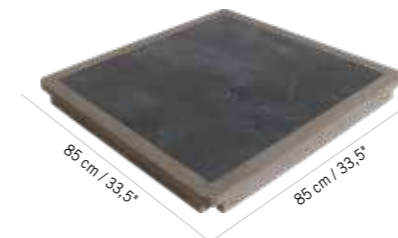

PLATEAU HPL COPENHAGUE x 4
COPENHAGUE HPL TOP TABLE

669 €

+ éco participation 1,15 € TTC

Duratek®,
HPL ardoise
Duratek®,
Slate HPL
PL04232

Colisage : 1pc/1box
Poids : 14 kg
Vol. : 0,09 m³