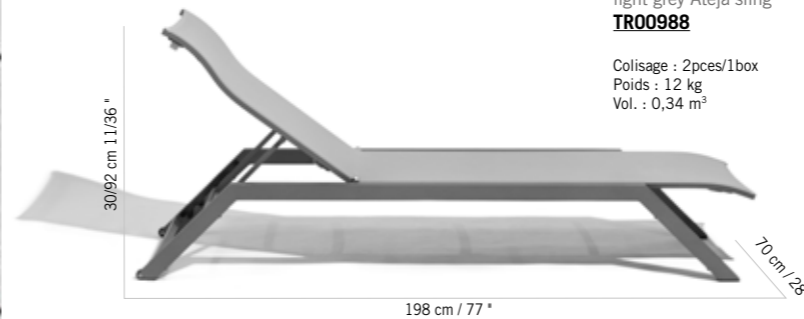

BAIN DE SOLEIL EMPILABLE
AMAKA, ROUES ARRIÈRES

AMAKA STACKABLE SUNLOUNGER
BACKWHEELS

659 €
+ éco participation 0,80 € TTC

Aluminium gris espace,
toile PVC gris clair
Space grey aluminum,
light grey Ateja sling
TRO0987

Aluminium blanc, toile
PVC gris clair
White aluminum,
light grey Ateja sling
TRO0988

Colisage : 2pces/1box
Poids : 12 kg
Vol. : 0,34 m³

TABLE BASSE AMAKA
AMAKA LOW TABLE

198 €
+ éco participation 0,32 € TTC

Aluminium gris espace,
HPL céramique grise
Space grey aluminum,
grey ceramic HPL
TA01990

Aluminium blanc,
HPL béton ciré
White aluminum
frame and white wash
concrete HPL
TA01991

Colisage : 1 pc/1box
Poids : 3,5 kg
Vol. : 0,06 m³