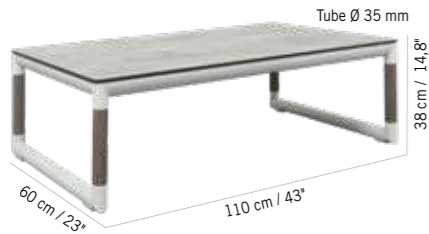

TABLE BASSE HPL BASTINGAGE (XL)
BASTINGAGE HPL LOW TABLE (XL SIZE)

689 €
+ éco participation 1,80 € TTC