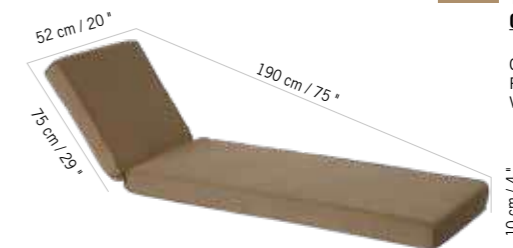

**COUSSIN DE PLAGE PRESTIGE POUR TRO5032**  
BEACH CUSHION PRESTIGE FOR TRO5032

**439 €**  
+ éco participation 0,06€ TTC

Batyline écru  
Off white batyline  
**CE00140**

Batyline Lombok  
Taupe batyline  
**CL00140**