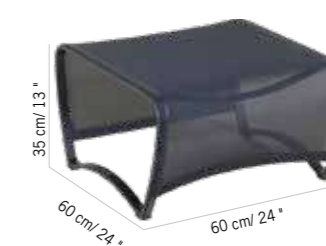

Jet stream

Une ligne complète de modules en aluminium et en toile Batyline pour composer votre salon de jardin selon vos envies du fauteuil simple au canapé d'angle en passant par la méridienne. Pas de coussins, donc pas de contraintes, il peut rester dehors toute l'année quel que soit le temps !

Matières : Aluminium, toile Batyline, HPL

Entretien : Pas d'entretien particulier

Both user friendly and smart, our Jetstream sectional low seating set offers countless combinations and zero maintenance

Materials: Aluminum, Batyline sling, HPL

Maintenance: No maintenance

LES MODULABLES - MODULARS

MODULE JET STREAM
JET STREAM CENTRAL SOFA
649 €
+ éco participation 0,60[€]/m²

Aluminium Gris espace, batyline
Eden blanc chiné
Space grey aluminum, white grey Eden batyline
JSES017

Colisage : 2pcs/1box
Poids : 5 kg
Vol. : 0,27 m³

MODULE JET STREAM
JET STREAM CENTRAL SOFA
619 €
+ éco participation 0,60[€]/m²

Aluminium gris espace, batyline ardoise
Space grey aluminum, slate grey batyline
JSES016

Colisage : 2pcs/1box
Poids : 5 kg
Vol. : 0,27 m³

REPOSE PIEDS JET STREAM
JET STREAM LEGREST
429 €
+ éco participation 0,40[€]/m²

Aluminium Gris espace, batyline
Eden blanc chiné
Space grey aluminum, white grey Eden batyline
JSRP047

Colisage : 1pc/1box
Poids : 4 kg
Vol. : 0,17 m³

REPOSE PIEDS JET STREAM
JET STREAM LEGREST
399 €
+ éco participation 0,40[€]/m²

Aluminium gris espace, batyline ardoise
Space grey aluminum, slate grey batyline
JSRP046

Colisage : 1pc/1box
Poids : 4 kg
Vol. : 0,17 m³

JEU D'ACCOUDOIRS JET STREAM
ARMREST KIT JET STREAM
99 €
+ éco participation 0,15[€]/m²

Aluminium Gris espace, HPL céramique grise
Space grey aluminum, grey ceramic HPL
JSAC026

Colisage : 2pcs/1box
Poids : 4 kg
Vol. : 0,03 m³