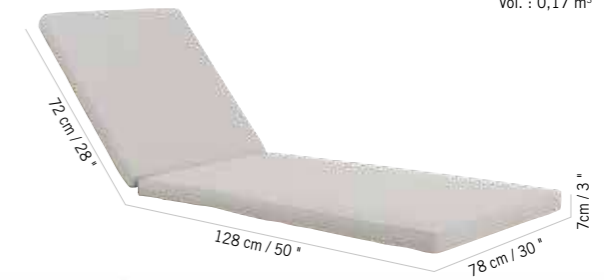

COUSSIN EN TOILE ATEJA POUR BAIN DE SOLEIL BASTINGAGE
ATEJA CUSHION FOR SUNLOUNGER BASTINGAGE

415 €
+ éco participation 0,05 € TTC

Ateja gris clair
Light grey Ateja
C006162

Colisage : 1pc/1box
Poids : 4 kg
Vol. : 0,17 m³