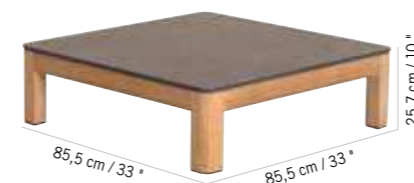

BASE POUF OU TABLE BASSE HPL TEKURA
TEKURA HPL OTTOMAN BASE OR LOW TABLE

759 €
+ éco participation 2,20[€]TTC

Teck, HPL ardoise
Teak, slate grey HPL
P003302

Colisage : 1pc/1box
Poids : 22 kg
Vol. : 0,12 m³