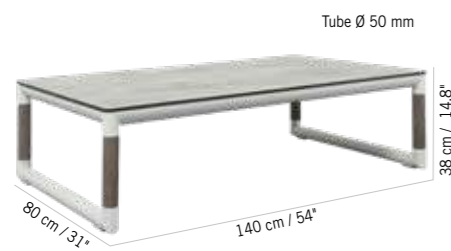

TABLE BASSE HPL BASTINGAGE XL
BASTINGAGE HPL LOW TABLE (XL SIZE)

1169 €
+ éco participation 1,80 € TTC

Aluminium blanc, Duratek®, HPL béton ciré. White aluminum frame, Duratek®, white wash concrete HPL top
TA06107

Aluminium gris espace, Duratek®, HPL béton ciré. Space grey aluminum frame, Duratek®, white wash concrete HPL top
TA06197

Colisage : 1pc/1box
Poids : 21kg
Vol. : 0,23 m³