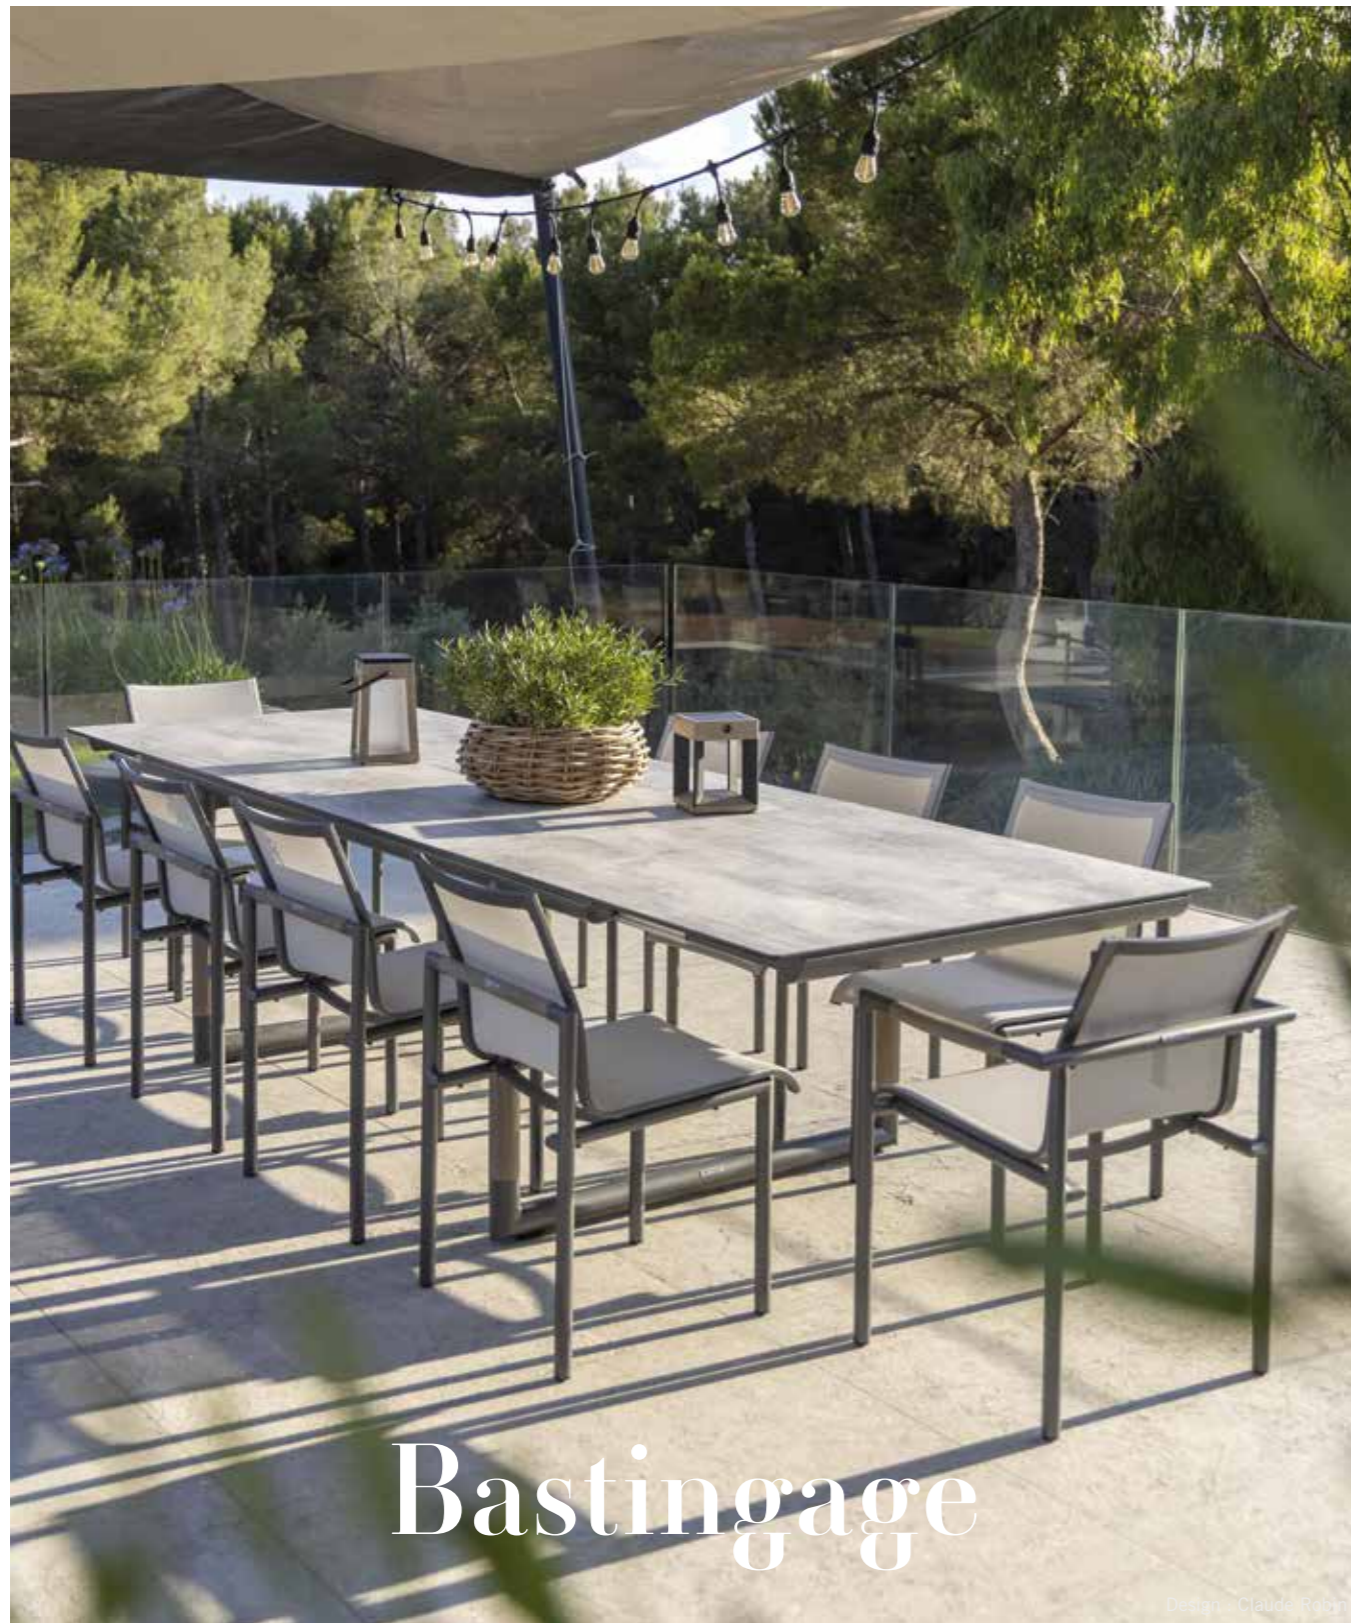

Bastingage

Design : Claude Bégin

Une collection inspirée du monde du nautisme, robuste et douce dans ses formes grâce à ses tubes en aluminium mélangé au Duratek®.

Matières : Aluminium, insert en Duratek® sans entretien, toile Ateja chinée, coussinage Ateja, HPL finition béton ciré

Entretien : Les tables et les assises peuvent rester dehors toute l'année. Les coussins sont déperlants mais doivent être hivernés. Nous conseillons de nettoyer le plateau des tables en HPL après chaque repas à l'eau savonneuse ou au nettoyant pour vitres. Ne pas utiliser de produits abrasifs pour l'entretien du Duratek®.

Bastingage is a tribute to sailing. Strong and soft at the same time, like a ship rail, thanks to its round aluminum shapes and its Duratek® teak insert.

Materials: Aluminum, teak Duratek® finish insert with no maintenance, Ateja sling and cushions, white wash concrete HPL

Maintenance: Chairs and tables can stay outside all year long. Cushions are water repellent, but need to be stored in winter. It is advisable to clean up the table HPL top after each meal. Do not use abrasive products to clean Duratek®/frames.

3329 €
+ éco participation 8,50€ TTC