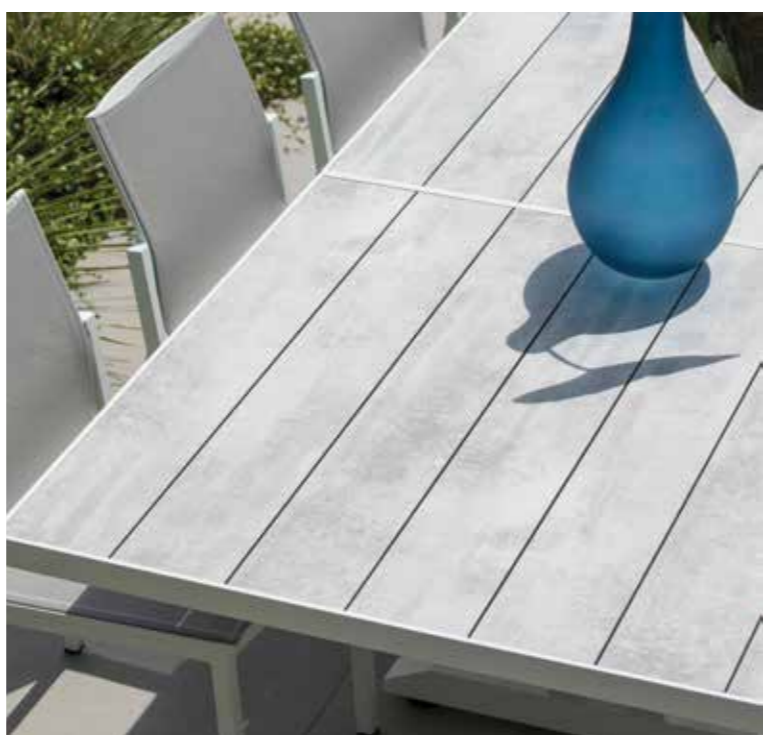

TABLE EXTENSIBLE HPL AMAKA PLATEAU LATTÉ x 10/12
ALLONGE PAR SYSTÈME DE LEVIER

AMAKA HPL EXTENDING TABLE WITH LEVER SYSTEM

2899 €
+ éco participation 8,50 € TTC

Aluminium gris espace,
HPL céramique grise
Space grey aluminum,
grey ceramic HPL slats
TA03804

Aluminium blanc,
plateau latté en HPL
béton ciré
White aluminum frame
and white wash concrete
HPL slats
TA03803

Colisage : 1pc/1box
Poids : 82 kg
Vol. : 0,60 m³

TABLE EXTENSIBLE HPL AMAKA PLATEAU LATTÉ x 8/10
ALLONGE PAR SYSTÈME DE LEVIER

AMAKA HPL EXTENDING TABLE WITH LEVER SYSTEM

2199 €
+ éco participation 8,50 € TTC

Aluminium gris espace,
HPL céramique grise
Space grey aluminum
frame, grey ceramic HPL
TA02020

Aluminium blanc,
HPL béton ciré
White aluminum,
white wash concrete HPL
TA02021

Colisage : 1pc/1box
Poids : 54 kg
Vol. : 0,48 m³

FAUTEUIL EMPILABLE AMAKA
INSERT HPL SUR ACCOUDOIRS

STACKABLE AMAKA ARMCHAIR

239 €
+ éco participation 0,40 € TTC

Aluminium gris espace,
toile Ateja gris clair,
Space grey aluminum frame
and light grey Ateja sling,
FA02045

Aluminium gris espace,
toile Ateja gris clair,
Space grey aluminum frame,
light grey Ateja sling
FA02044B

Aluminium blanc,
toile Ateja gris clair,
White aluminum frame,
light grey Ateja sling
FA02042B

Aluminium couleur Corten,
toile crème, insert Duratek®
Color Corten aluminum,
cream canvas, Duratek®
on armrest
FA02046

Aluminium muscade,
toile crème,
Nutmeg aluminum,
cream sling
FA02055

Colisage : 4pces/1box
Poids : 4,5 kg
Vol. : 0,11 m³

CHAISE EMPILABLE AMAKA
AMAKA STACKABLE CHAIR

195 €
+ éco participation 0,40 € TTC

Aluminium gris espace,
toile Ateja gris clair
Space grey aluminum,
light grey Ateja sling
CH02034

Aluminium blanc, toile
Ateja gris clair
White aluminum,
light grey Ateja sling
CH02033