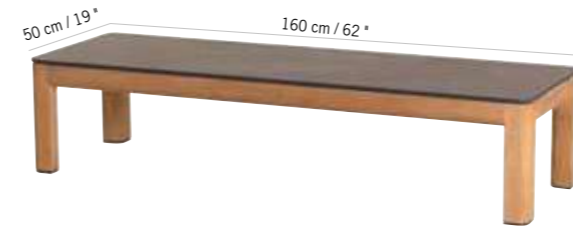

TABLE BASSE HPL TEKURA
TEKURA HPL LOW TABLE

789 €
+ éco participation 2 € TTC

Teck, HPL ardoise
TEAK, SLATE GREY TOP
TA03304

Colisage : 1pc/1box
Poids : 28 kg
Vol. : 0,12 m³