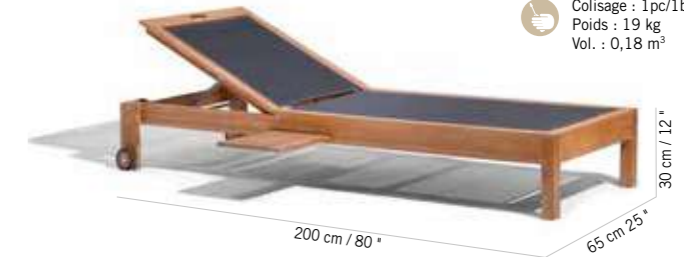

BAIN DE SOLEIL EMPILABLE VALTECK,
ROUES ARRIÈRES, TABLETTE ESCAMOTABLE
VALTECK STACKING LOUNGER, BACKWHEEL,
REMOVABLE SIDE SHELF

989 €
+ éco participation 1,70^{€TTC}

Teck, batyline ardoise
Teak, slate grey batyline
TRV9005

Teck, batyline taupe
Teak, taupe batyline
TRV9006

Colisage : 1pc/1box
Poids : 19 kg
Vol. : 0,18 m³