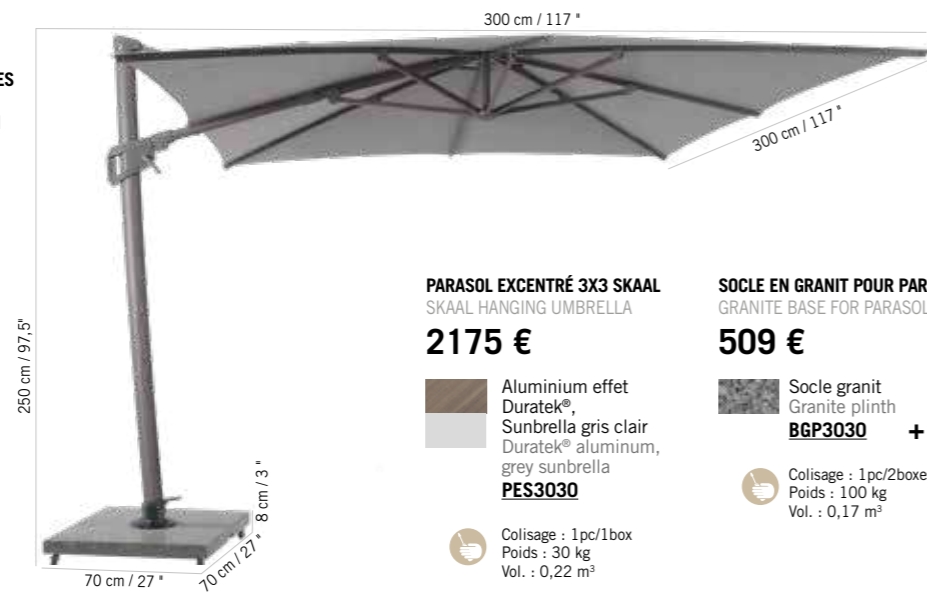

**KIT DE ROULETTES À FIXER**  
**POUR BAIN DE SOLEIL TR04041**  
BACKWHEELS KIT FOR SUNLOUNGER TR04041

**KR04099**

**35€**  
+ éco participation 0,04 € TTC

**PARASOL EXCENTRÉ 3X3 SKAAL**  
**SOCLE EN GRANIT AVEC ROULETTES**  
**INOX + HOUSSE DE PROTECTION**  
SKAAL HANGING UMBRELLA WITH  
GRANITE BASE, INOX WHEEL  
+ PROTECTION COVER

Ref. **PES3030 + BGP3030**  
+ **RBG3030**

**2684 €**

**PARASOL EXCENTRÉ 3X3 SKAAL**  
SKAAL HANGING UMBRELLA

**2175 €**

Aluminium effet  
Duratek®,  
Sunbrella gris clair  
Duratek® aluminium,  
grey sunbrella  
**PES3030**