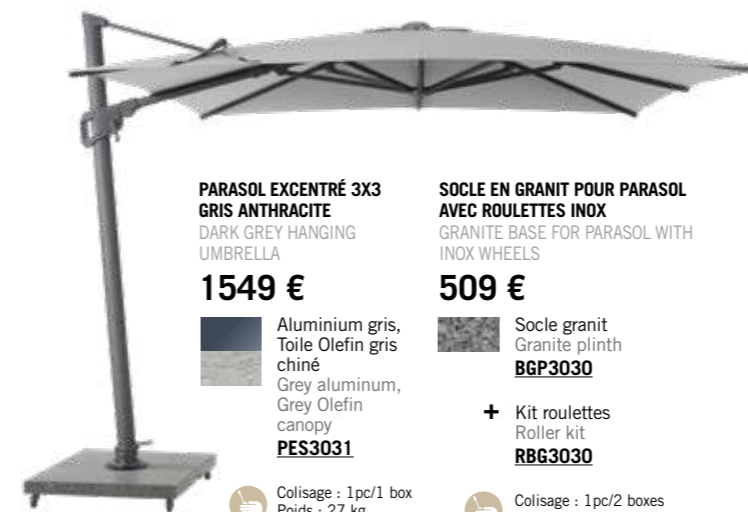

PARASOL EXCENTRÉ 3X3 GRIS ANTHRACITE
DARK GREY HANGING UMBRELLA

1549 €

Aluminium gris, Toile Olefin gris chiné
Grey aluminum, Grey Olefin canopy
PES3031

Colisage : 1pc/1 box
Poids : 27 kg
Vol. : 0,22 m³

SOCLE EN GRANIT POUR PARASOL AVEC ROULETTES INOX
GRANITE BASE FOR PARASOL WITH INOX WHEELS

509 €

Socle granit Granite plinth
BGP3030

+ Kit roulettes Roller kit
RBG3030

Colisage : 1pc/2 boxes
Poids : 100 kg
Vol. : 0,17 m³

PARASOL EXCENTRÉ 3X3 SOCLE EN GRANIT AVEC ROULETTES INOX + HOUSSE DE PROTECTION
HANGING UMBRELLA WITH GRANITE BASE, INOX WHEELS + PROTECTION COVER
Ref. **PES3032 + BGP3030 + RBG3030**

2058 €