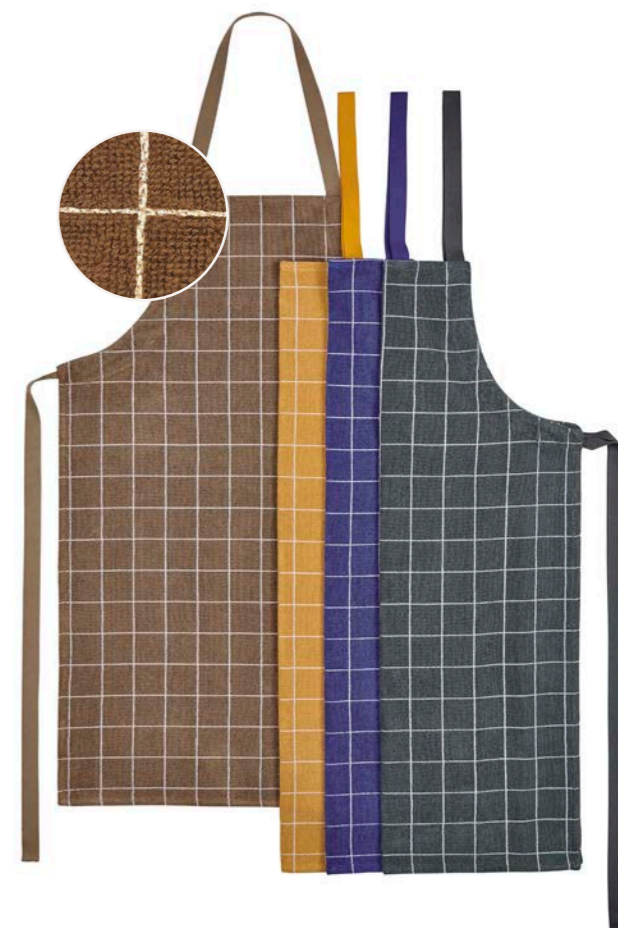

- MARRON
PDV03046NL23NA
TABLIER ÉPONGE 60x90 CM
100 % coton/cotton
ALAO MARRON

- INDIGO
PDV03048NL23NA
TABLIER ÉPONGE 60x90 CM
100 % coton/cotton
ALAO INDIGO

- CURRY
PDV03047NL23NA
TABLIER ÉPONGE 60x90 CM
100 % coton/cotton
ALAO CURRY

- GRIS
PDV03045NL23NA
TABLIER ÉPONGE 60x90 CM
100 % coton/cotton
ALAO GRIS