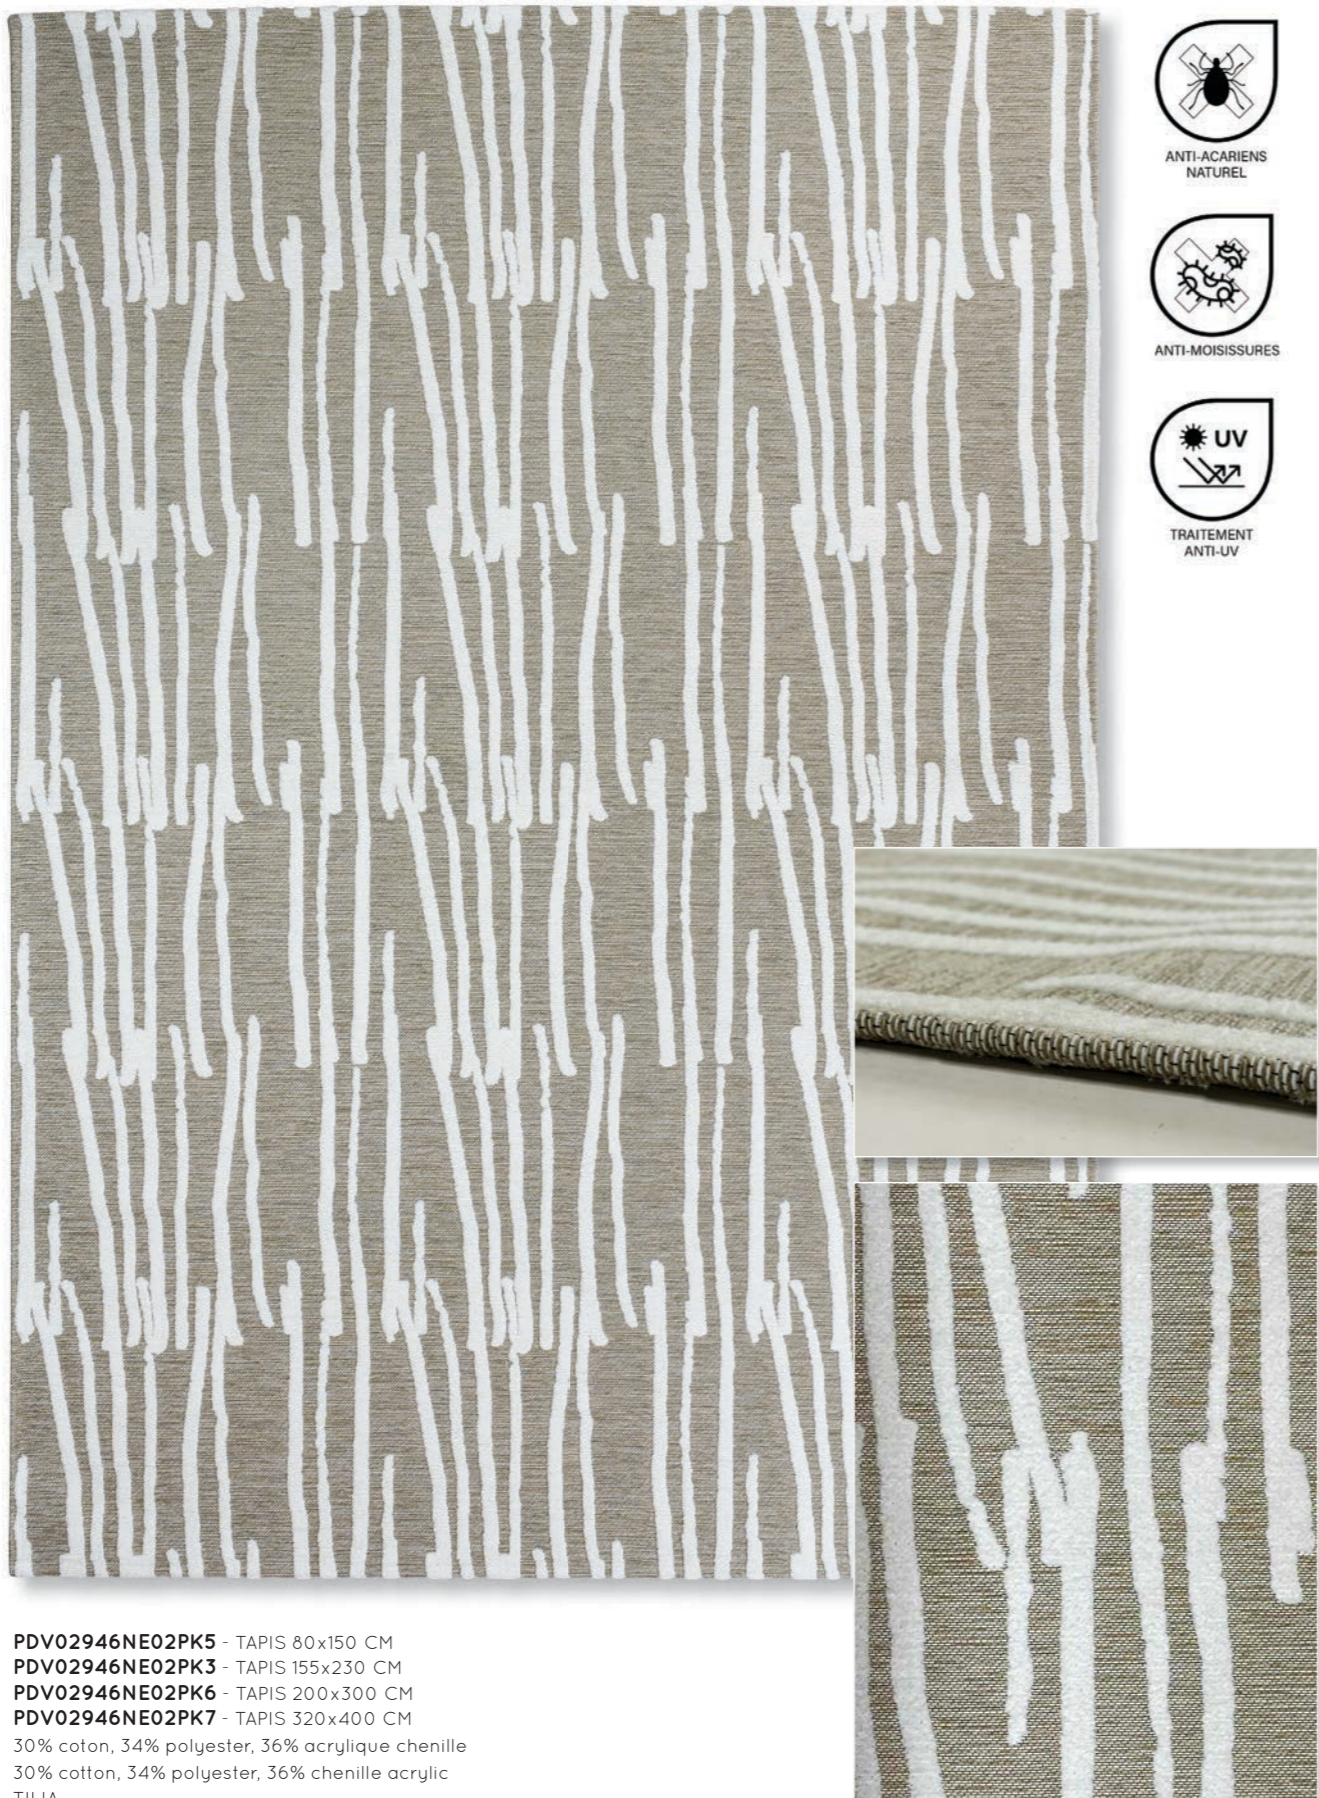

ANTI-ACARIENS
NATUREL

ANTI-MOISSISURES

UV
TRAITEMENT
ANTI-UV

PDV02946NE02PK5 - TAPIS 80x150 CM
PDV02946NE02PK3 - TAPIS 155x230 CM
PDV02946NE02PK6 - TAPIS 200x300 CM
PDV02946NE02PK7 - TAPIS 320x400 CM
30% coton, 34% polyester, 36% acrylique chenille
30% cotton, 34% polyester, 36% chenille acrylic
TILIA