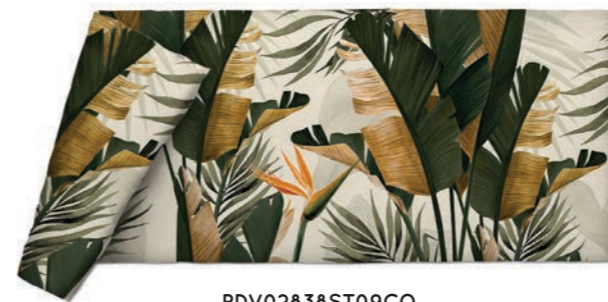

PDV02838ST09CO
MATELAS BAIN DE SOLEIL 75x200 CM
100% polyester
AHUA