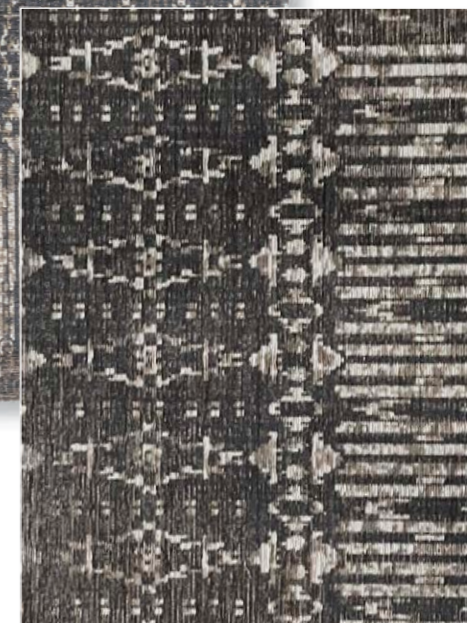

ANTI-ACARIENS
NATUREL

ANTI-MOISSISSURES

TRAITEMENT
ANTI-UV

PDV03413NE02PC5 - TAPIS 80x150 CM
PDV03413NE02PC3 - TAPIS 155x230 CM
PDV03413NE02PC6 - TAPIS 200x300 CM
PDV03413NE02PC7 - TAPIS 320x400 CM
 27% coton, 32% polyester, 41% acrylique
 27% cotton, 32% polyester, 41% acrylic
 MAYORI BROWN