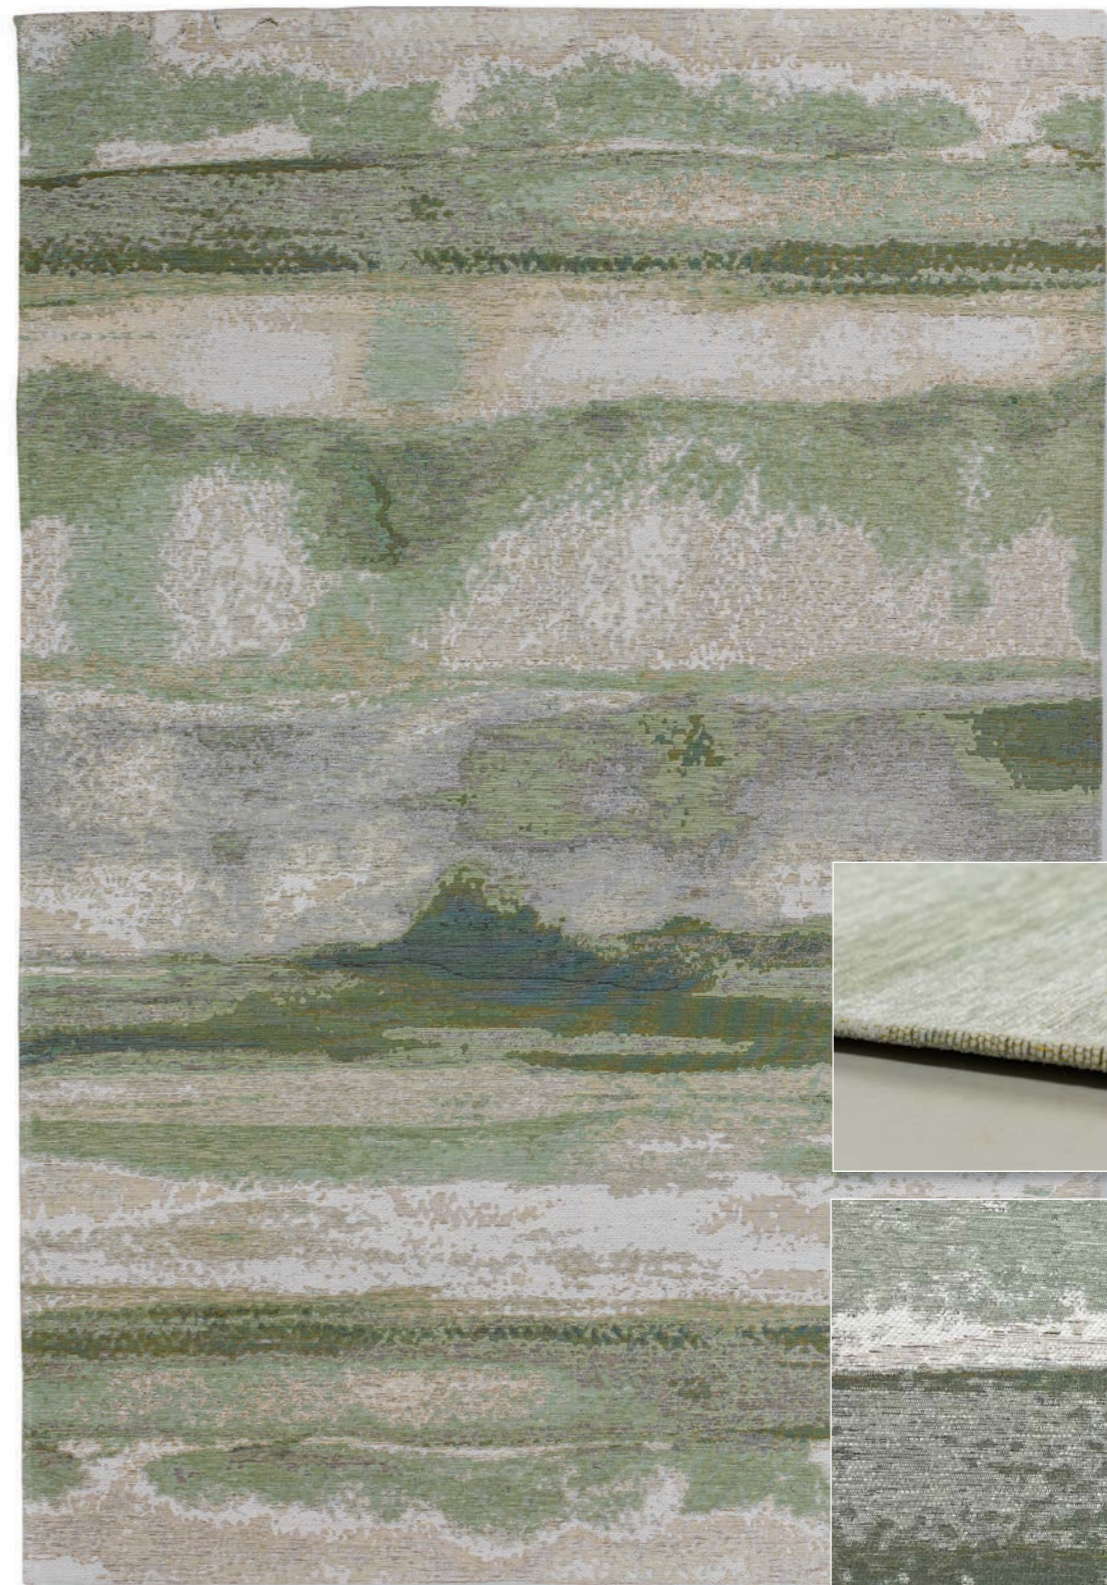

ANTI-ACARIENS
NATUREL

ANTI-MOISSISURES

TRAITEMENT
ANTI-UV

PDV02947NE02PK5 - TAPIS 80x150 CM
 PDV02947NE02PK3 - TAPIS 155x230 CM
 PDV02947NE02PK6 - TAPIS 200x300 CM
 PDV02947NE02PK7 - TAPIS 320x400 CM
 30% coton, 34% polyester, 36% acrylique chenille
 30% cotton, 34% polyester, 36% chenille acrylic
 DABALIA GREY