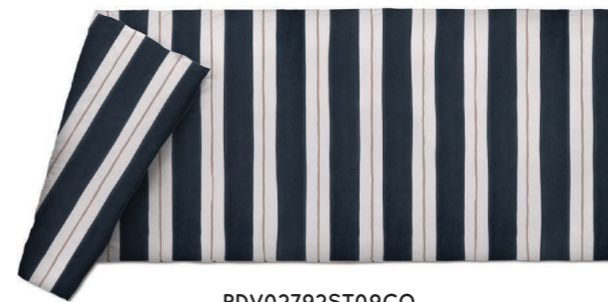

PDV02792ST09CO
MATELAS BAIN DE SOLEIL 75x200 CM
100% polyester
MORNOS