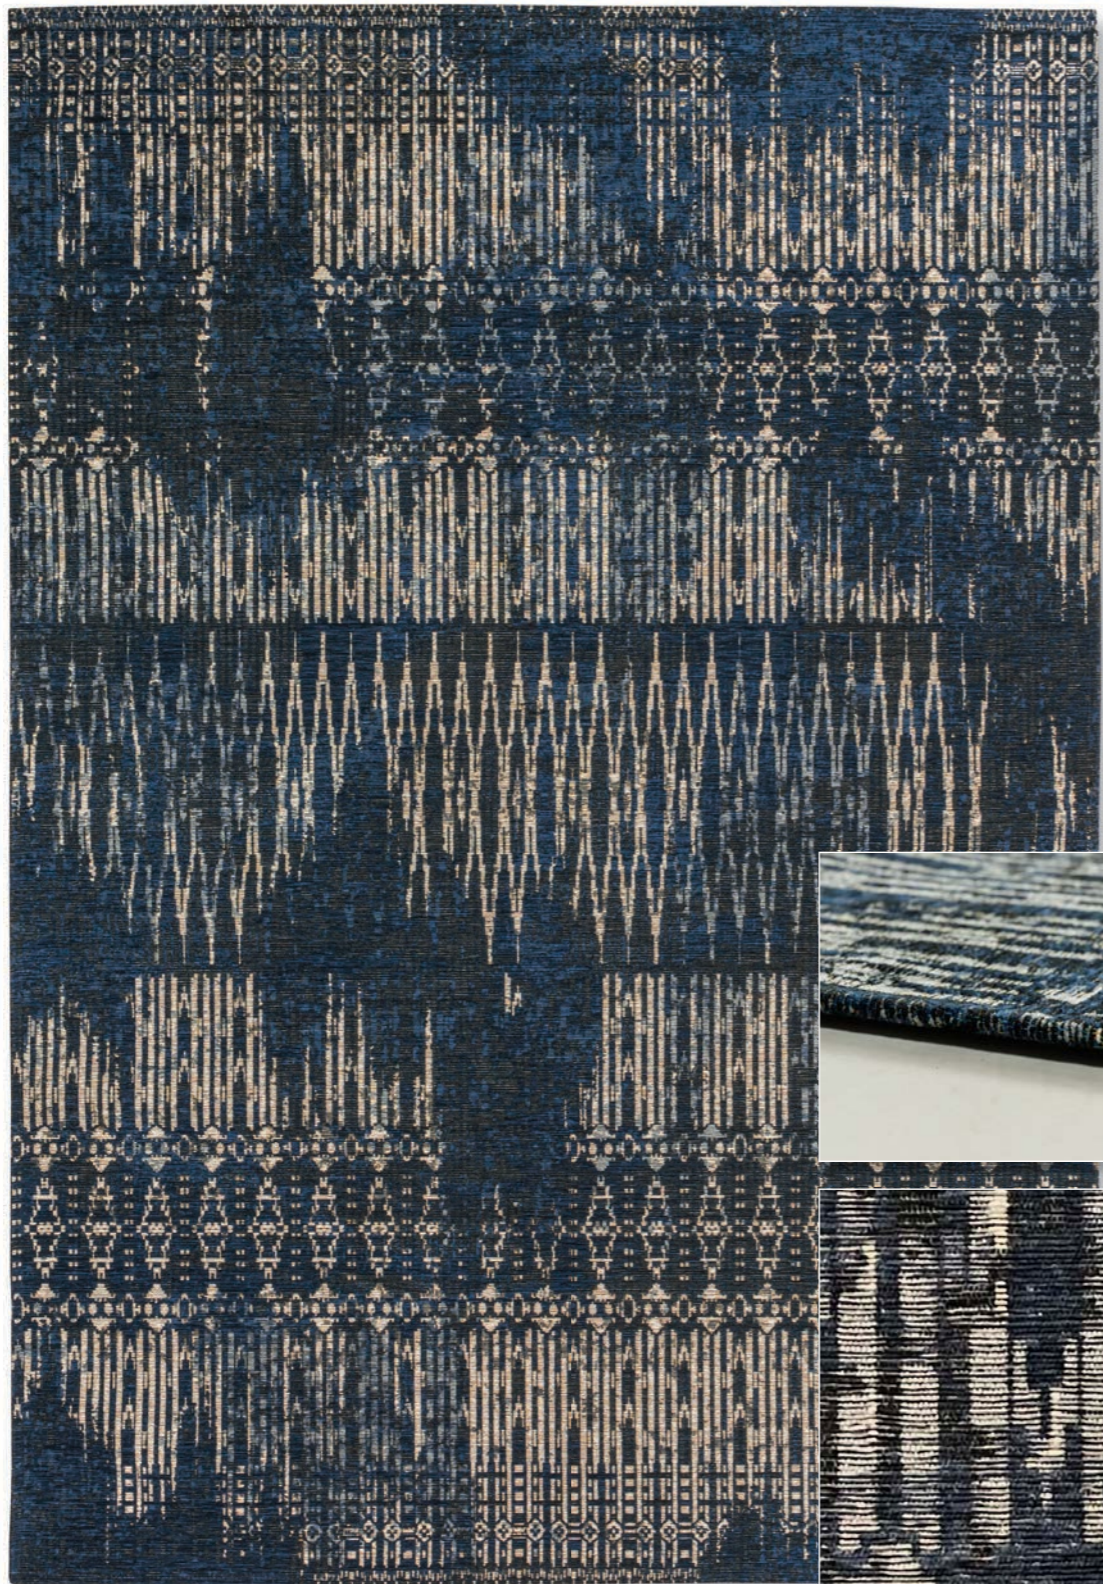

ANTI-ACARIENS
NATUREL

ANTI-MOISSISSURES

TRAITEMENT
ANTI-UV

PDV02952NE02PC5 - TAPIS 80x150 CM
 PDV02952NE02PC3 - TAPIS 155x230 CM
 PDV02952NE02PC6 - TAPIS 200x300 CM
 PDV02952NE02PC7 - TAPIS 320x400 CM
 27% coton, 32% polyester, 41% acrylique
 27% cotton, 32% polyester, 41% acrylic
 MAYORI BLUE