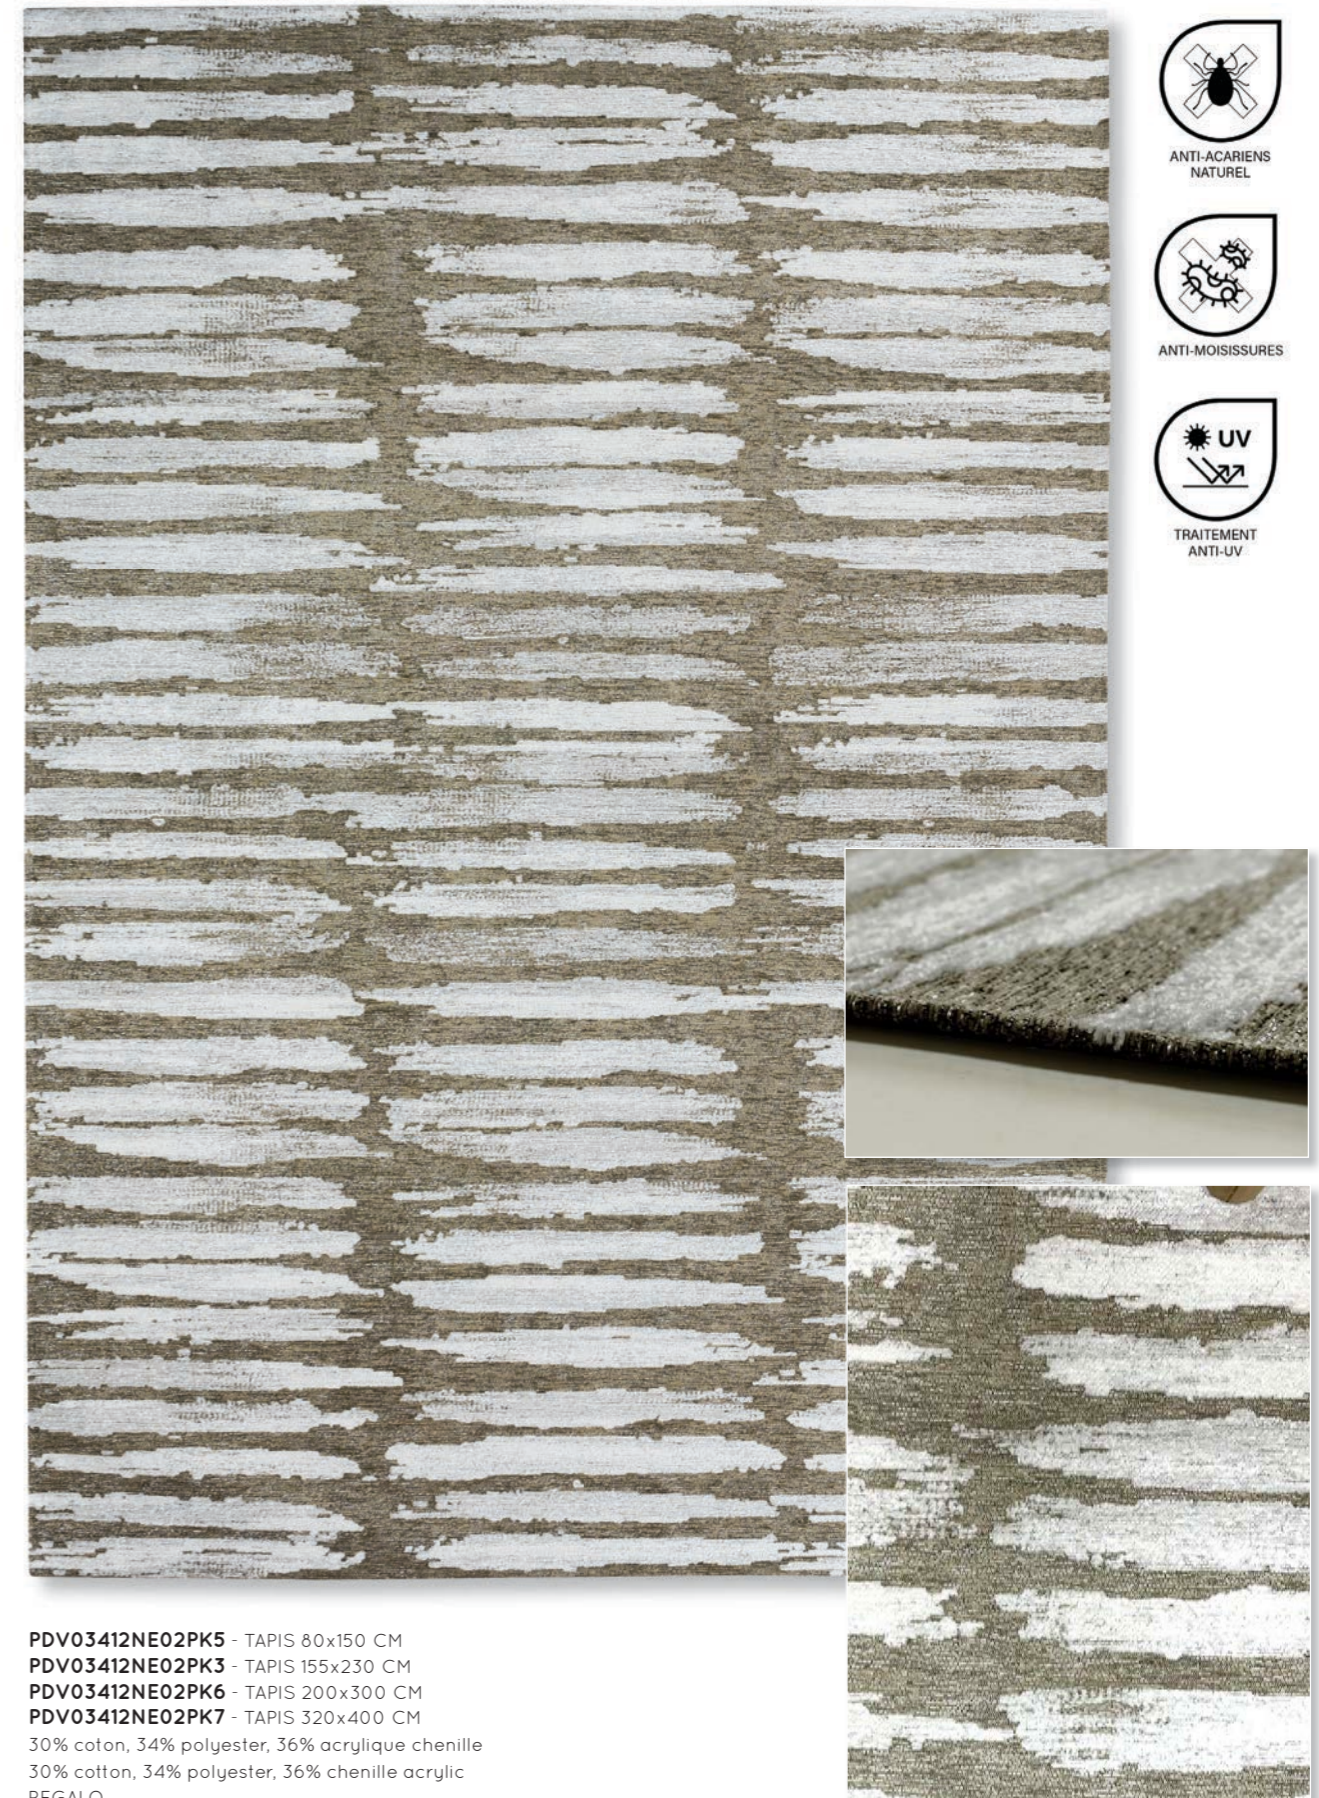

ANTI-ACARIENS
NATUREL

ANTI-MOISSISURES

UV
TRAITEMENT
ANTI-UV

PDV02946NE02PK5 - TAPIS 80x150 CM
PDV02946NE02PK3 - TAPIS 155x230 CM
PDV02946NE02PK6 - TAPIS 200x300 CM
PDV02946NE02PK7 - TAPIS 320x400 CM
 30% coton, 34% polyester, 36% acrylique chenille
 30% cotton, 34% polyester, 36% chenille acrylic
 TILIA