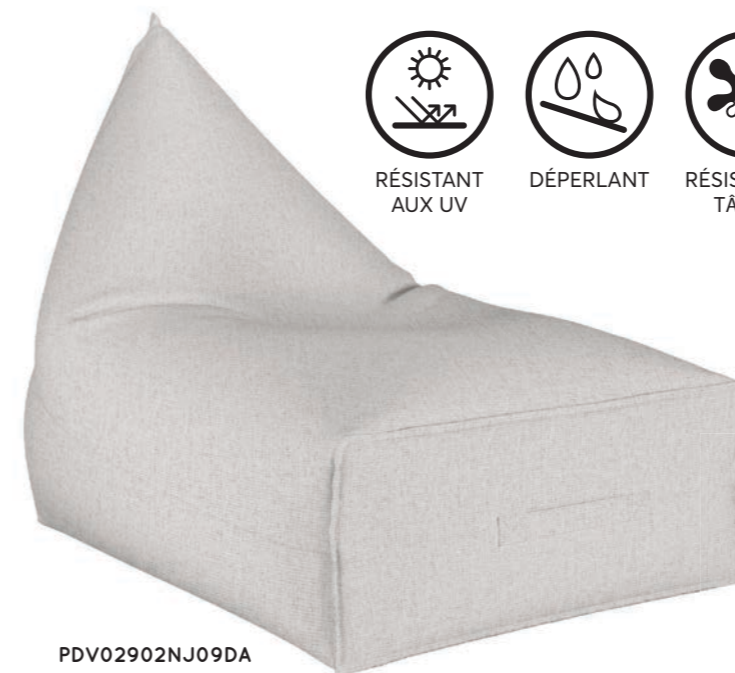

RÉSISTANT
AUX UV

DÉPERLANT

RÉSISTE AUX
TÂCHES