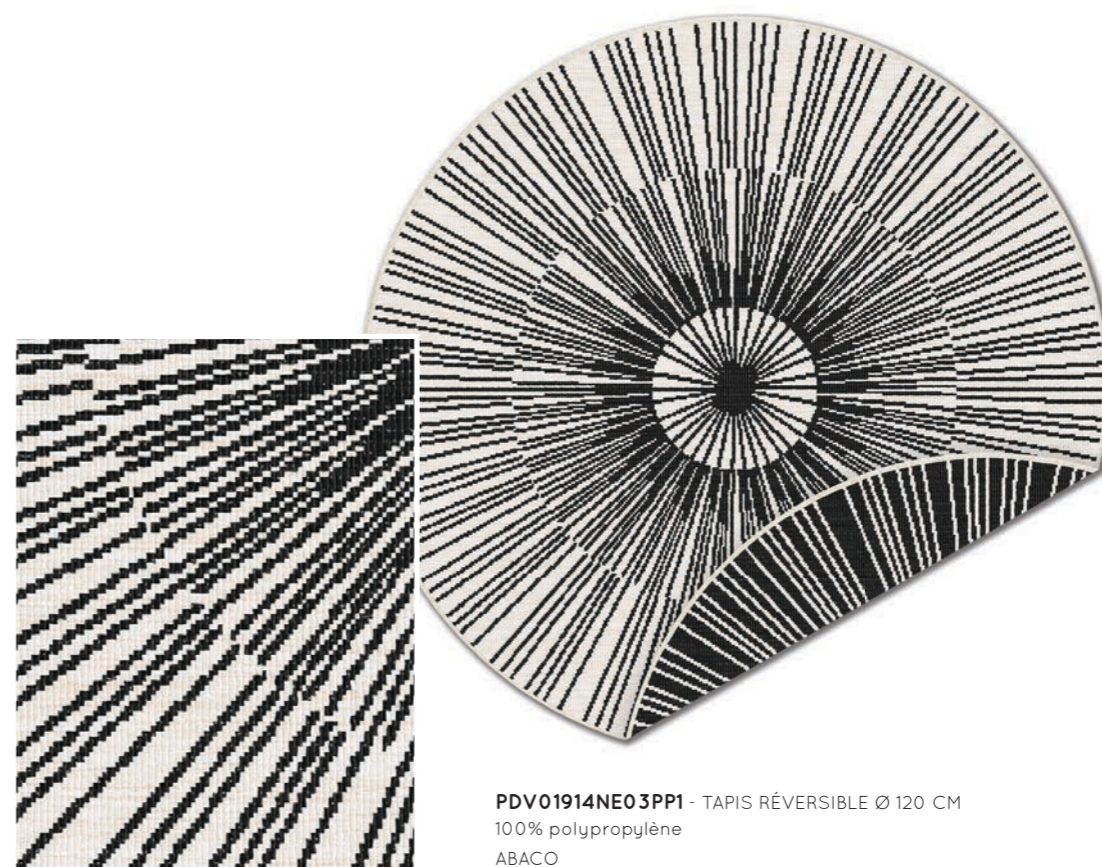

ANTI-ACARIENS
NATUREL

ANTI-MOISSISURES

TRAITEMENT
ANTI-UV

PDV01915NE03PP2 - TAPIS RÉVERSIBLE Ø 240 CM
100% polypropylène
EXUMA

PDV01914NE03PP1 - TAPIS RÉVERSIBLE Ø 120 CM
100% polypropylène
ABACO

02G 99x150 cm
02K 139x198 cm
02L 198x285 cm