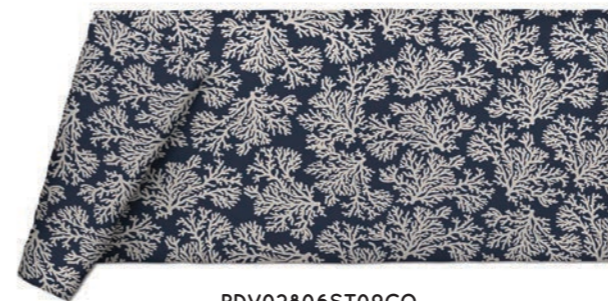

PDV02806ST09CO
MATELAS BAIN DE SOLEIL 75x200 CM
100% polyester
KELIFOS