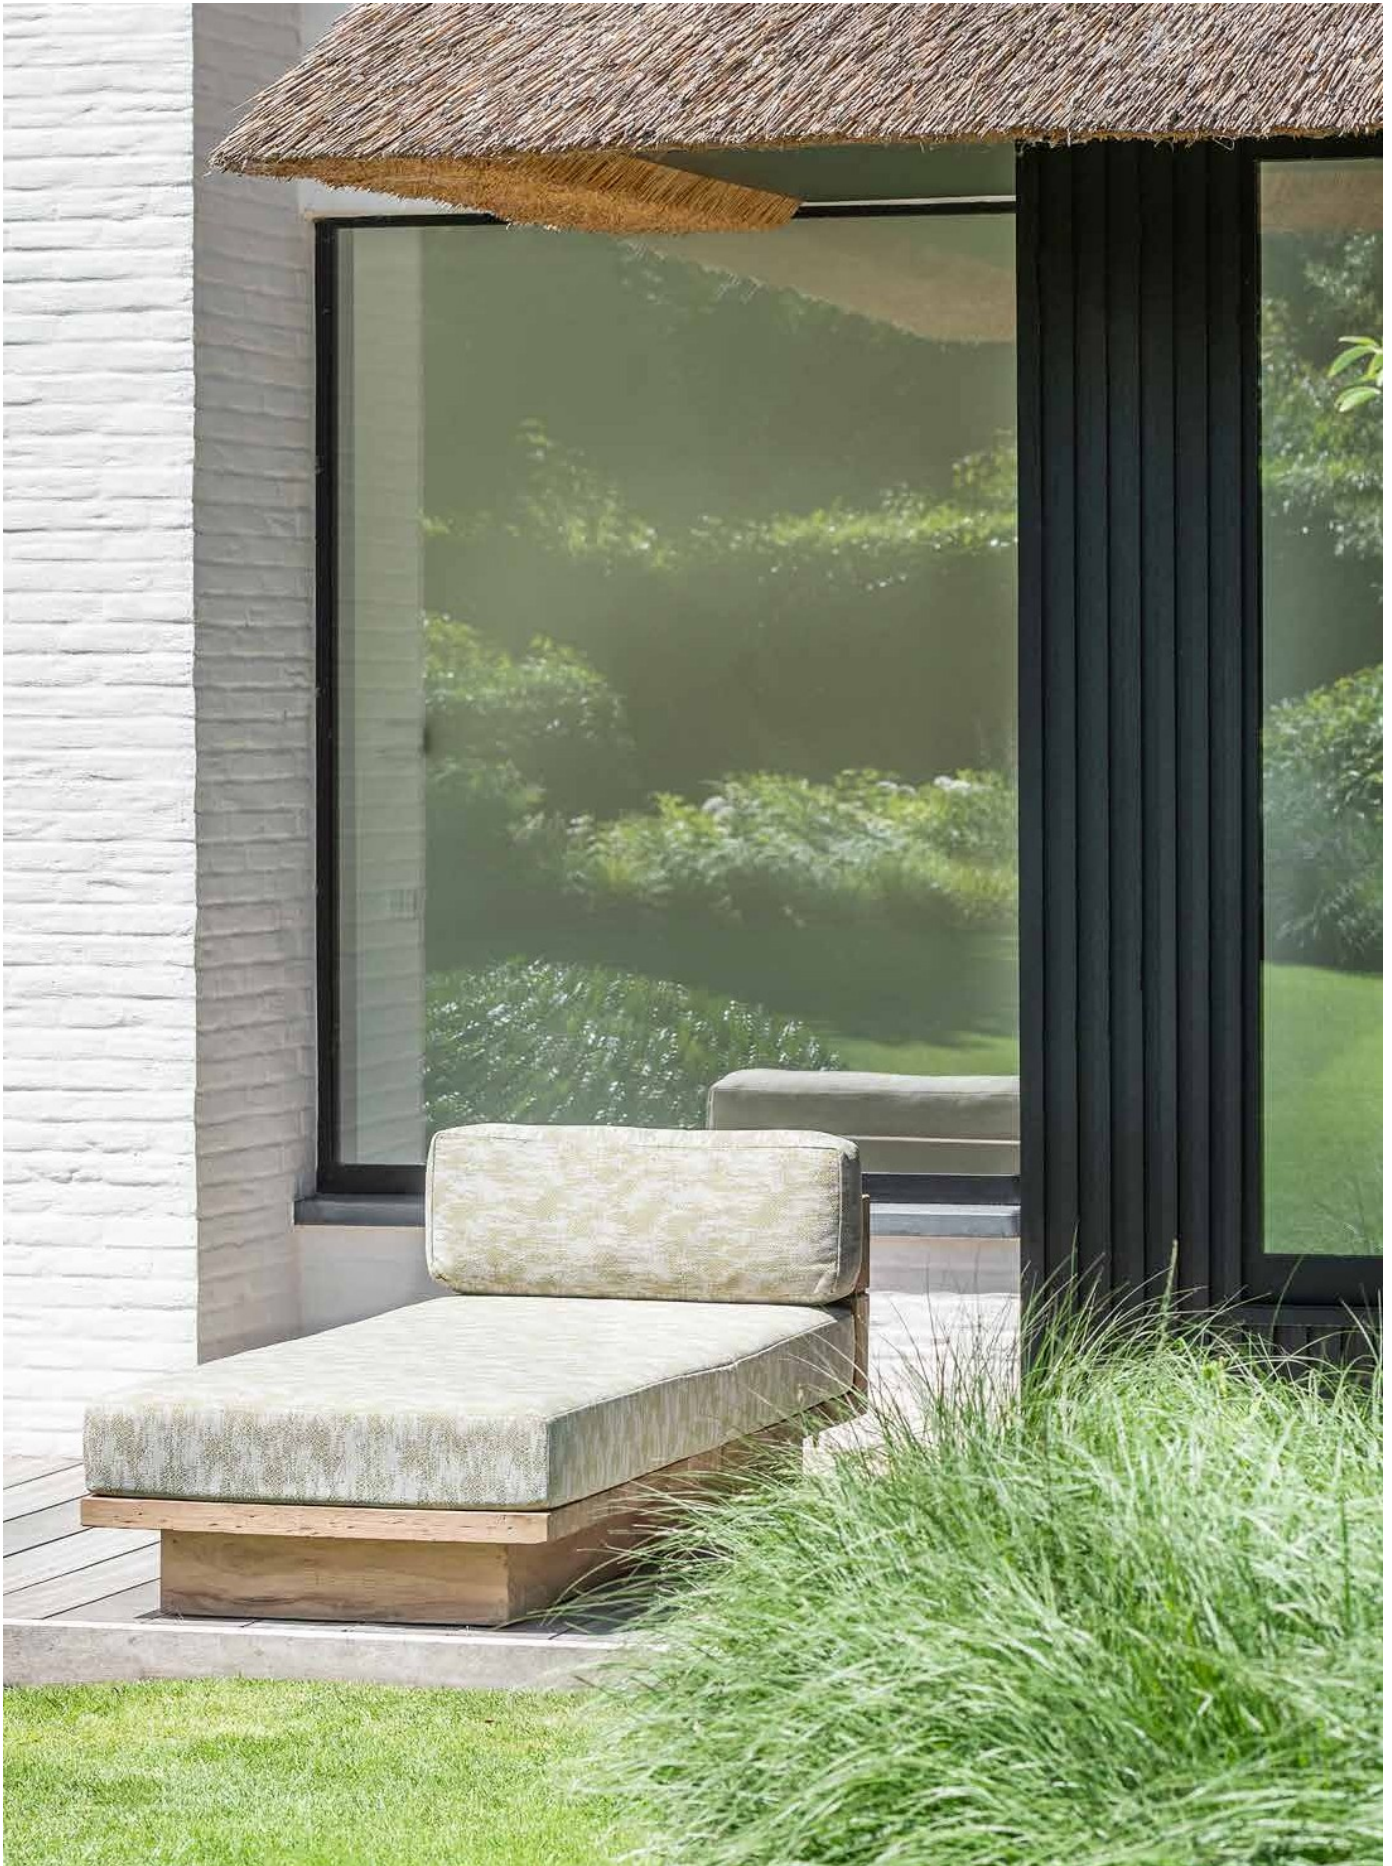

COFFEE TABLE CAROL

DECO CUSHIONS

CAROL 1-SEATER I G406-NAT I P. 205 I CUSHION SET 1-SEATER CAROL I G406-K* I P. 205 I CAROL 2-SEATER I G549-NAT I P. 206
CUSHION LOUNGE CAROL 2-SEATER I G549-K* I P. 206 I CHAISE LONGUE CAROL I G551-NAT I P. 206
CUSHION CHAISE LONGUE CAROL I G551-K* I P. 206 I COFFEE TABLE CAROL I G550-NAT I P. 203
DECO CUSHION I 40X40 I G155-K* I 45X45 I G1561-K* I 50X50 I G156-K* I 55X55 I G158-K* I
60X60 I G154-K* I 60X40 I G157-K* I 60X25 I G1572-K* I 80X35 I G1571-K* I 80X60 I G1581-K* I P. 211