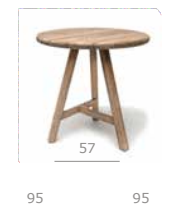

TEAK NATURAL GREY
L250 X W90 X H75 CM

**TABLE JACOB LARGE
G050L-NAT**

TEAK NATURAL GREY
L290 X W90 X H75 CM

**BISTRO TABLE JACOB
G050-BIS-NAT**

TEAK NATURAL GREY
L80 X W80 X H75 CM

**ROUND BAR TABLE ANTON
G193-BAR-NAT**

TEAK NATURAL GREY
Ø95 X H95 CM

**ROUND TABLE ANTON SMALL
G193S-NAT**

TEAK NATURAL GREY
Ø120 X H75 CM

**ROUND TABLE ANTON LARGE
G193L-NAT**

TEAK NATURAL GREY
Ø150 X H75 CM

**BISTRO TABLE FLOOR
G589-BIS-NAT**