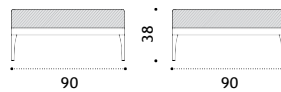

Pouf

IFPUD4_W2_
cushion IFCUPUAW2_

* **20**