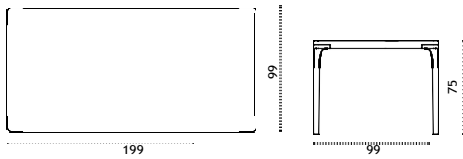

Rectangular dining table 199x99

aluminium + ceramic stone PLTPRM1D4_L_

* 50 ≥ 8