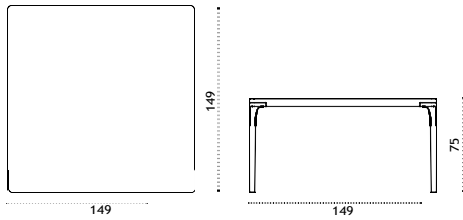

Play

XL square dining table 149x149

aluminium + ceramic stone PLTPQM2D_L_

* 54 ≥ 8