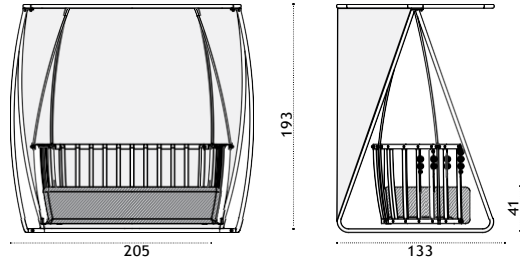

Porch swing

* 84