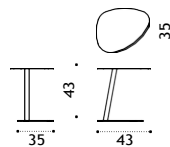

## Smart - side table 43x35

SMTCRD\_

 \* **3,5**