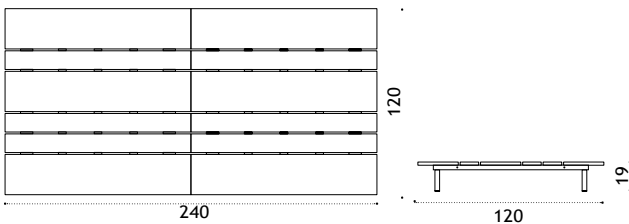

XL module 120x240

teak + alu. dark grey CPBAM3T1DG

* 54