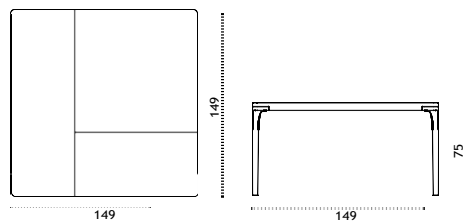

XL square dining table 149x149

aluminium + ceramic stone table top Disegno PLTPQM2D4_LL

* 54 ≥ 8