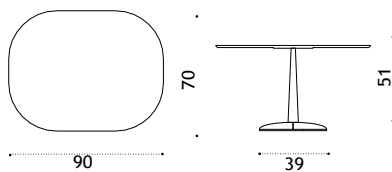

Coffee table 70x90 h 51

EJTRH2B

* 28