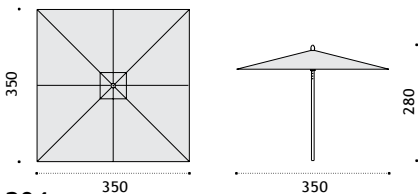

Square parasol 3,5x3,5 m

UMOMQM2P_

* 13