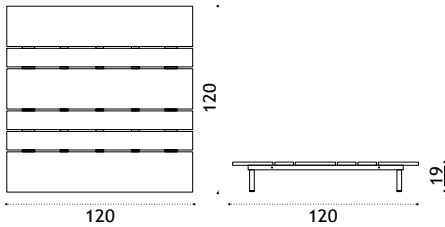

## S module 120x120

teak + alu. dark grey CPBAM1T1DG

\* 27