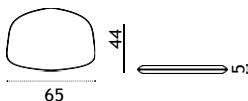

## Shaped seat cushion

black stone AGCUPLSAW28  
velvet blue AGCUPLSA30  
velvet artic grey AGCUPLSA34  
geometric terra AGCUPLSPP35  
geometric marine AGCUPLSPP36

\* 0,5

280