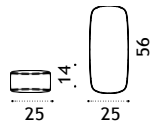

Armrest cushion

soft ivory melange CPCUBRO001
aquamarine CPCUBRO732

* 1