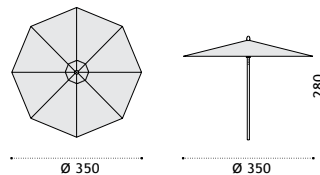

Round parasol Ø 3,5 m

CCOMTM1FA_

* 21