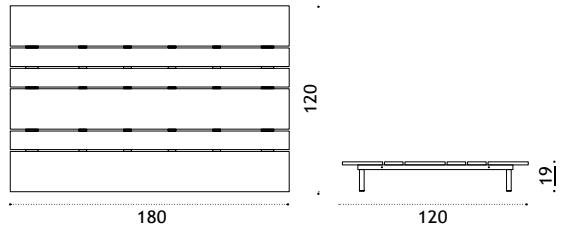

L module 120x180

teak + alu. dark grey CPBAM2T1DG

* 39,5