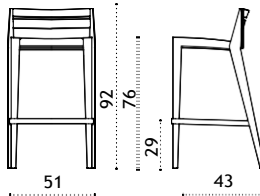

Barstool h92

RBSGH2T1

cushion RBCUSGA__

* 9