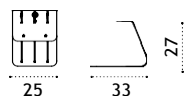

Shoe holder

alu. ACP5D__

* 3