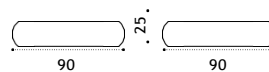

## Square coffee table 90x90

LOTQW2\_

 \* 10,5