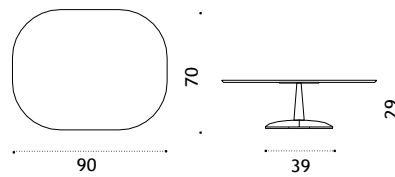

## Coffee table 70x90 h 29

EJTRH1B

 \* 27,5 