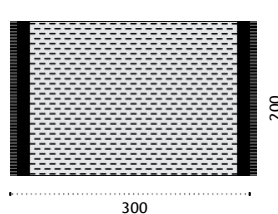

Petra

PTTAPP83

* 14