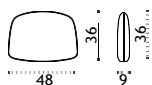

## Lumbar cushion

black stone KNCULBPLAW28

nature grey KNCULBPLAW24

red diamonds KNCULBPLPP53

 \* 0,2