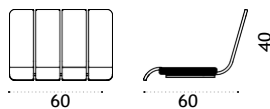

## Seat L 60cm with backrest

teak ACS11T1

alu. ACS11D\_\_

 \* 6,5 