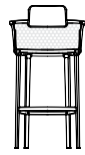

Barstool

NISGD__T1

* 11