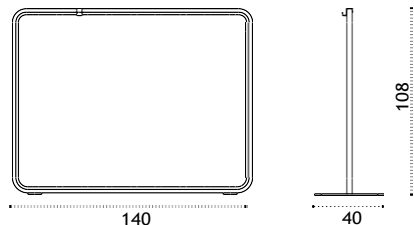

## Seat L 60cm with backrest

teak ACS11T1

alu. ACS11D\_\_

 \* 6,5 