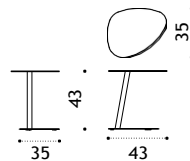

Smart side table 43x35

SMTCRD__

* 3,5